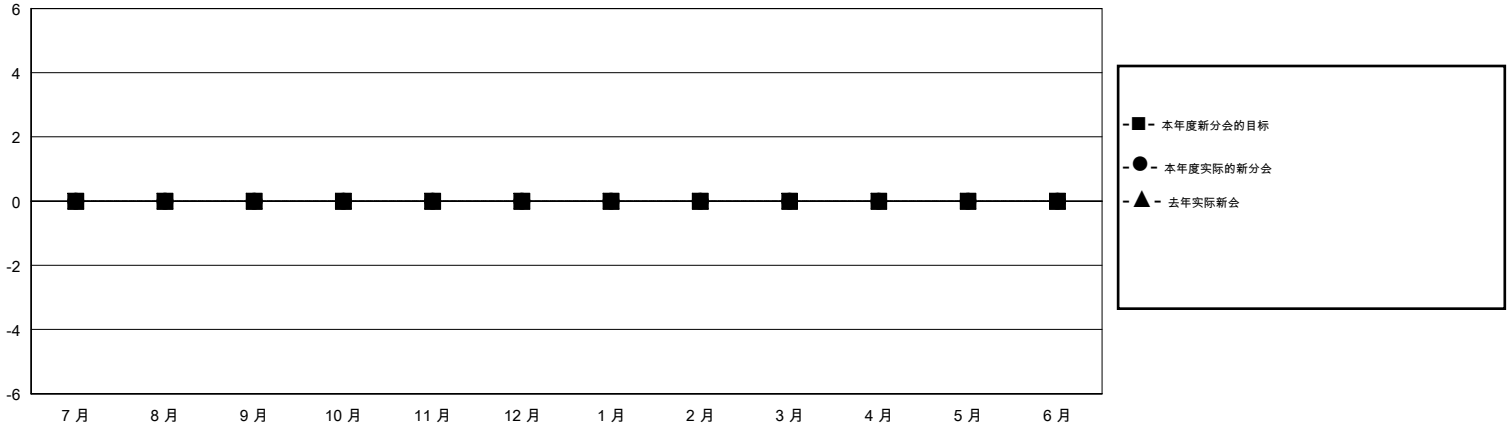

MONTHLY MEMBERSHIP PROGRESS REPORT

District 381

Results as of: 9/30/2019

GMT:

地点 CHINA

GMT宪章区

分会			
成果 2019-2020			
季	新分会目标	新会	会员流失的分会
7月/8月/9月	0	0	1
10月/11月/12月	0	0	0
1月/2月/3月	0	0	0
4月/5月/6月	0	0	0

位会员@每位须缴			
成果 2019-2020			
季	会员净增长目标	实际会员增长数	实际退会会员 (包括转会)
7月/8月/9月	0	10	10
10月/11月/12月	0	0	0
1月/2月/3月	0	0	0
4月/5月/6月	0	0	0

目标与实际新会累积

目标和实际会员累积

已取消的分会: 1	4 CLUBS OF 274 增添1位或以上的新会员	性别分布 男 6,530 (67.08%) 女 3,205 (32.92%)
放弃的会员 过世 0 分会已取消 0 其他 10 总计 10	点击这里取得累计会员数据	总计家庭单位会员数 550 支付减半会费的家庭会员 282