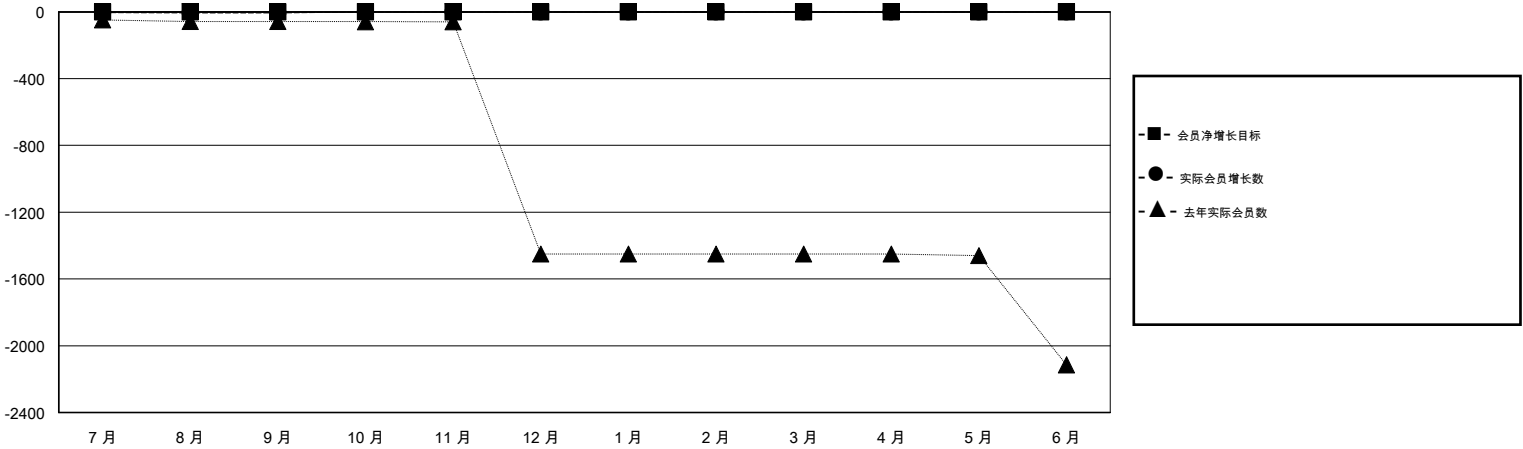

MONTHLY MEMBERSHIP PROGRESS REPORT

District 381

Results as of: 9/30/2019

GMT:

地点 CHINA

GMT宪章区

分会			
成果 2019-2020			
季	新分会目标	新会	会员流失的分会
7月/8月/9月	0	0	1
10月/11月/12月	0	0	0
1月/2月/3月	0	0	0
4月/5月/6月	0	0	0

位会员@每位须缴			
成果 2019-2020			
季	会员净增长目标	实际会员增长数	实际退会会员 (包括转会)
7月/8月/9月	0	10	10
10月/11月/12月	0	0	0
1月/2月/3月	0	0	0
4月/5月/6月	0	0	0

目标与实际新会累积

目标和实际会员累积

已取消的分会: 1	4 CLUBS OF 274 增添1位或以上的新会员	性别分布 男 6,530 (67.08%) 女 3,205 (32.92%)
放弃的会员 过世 0 分会已取消 0 其他 10 总计 10	点击这里取得累计会员数据	总计家庭单位会员数 550 支付减半会费的家庭会员 282